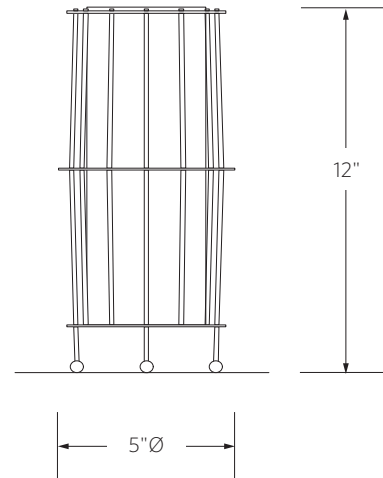

## DIMENSIONS

2860.5

5"Ø x 12"H

## NET WT

5 lbs.

2860.10

10"Ø x 16.5"H

15 lbs.

## PLEASE SPECIFY

Size and shade color.

**Model 2860.5**

**Model 2860.10**