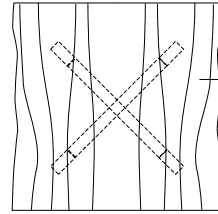

16"

single slab option (no center reveal)

### Duette Square Cocktail Table

42" W x 42" D x 16" H  
 48" W x 48" D x 16" H  
 54" W x 54" D x 16" H  
 60" W x 60" D x 16" H

### Duette Round Cocktail Table

42" W x 42" D x 16" H  
 48" W x 48" D x 16" H  
 54" W x 54" D x 16" H  
 60" W x 60" D x 16" H

48", 54" or 60"

28", 32" or 36"

live edge option

28", 32" or 36"

48", 54" or 60"

### Duette Rectangular Cocktail Table X-Base

48" W x 28" D x 16" H  
 54" W x 32" D x 16" H  
 60" W x 36" D x 16" H