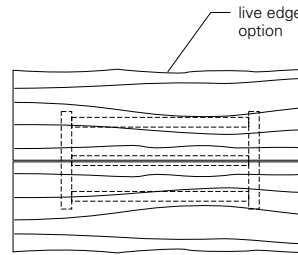

### Duette Square Cocktail Table

42" W x 42" D x 16" H  
 48" W x 48" D x 16" H  
 54" W x 54" D x 16" H  
 60" W x 60" D x 16" H

### Duette Round Cocktail Table

42" W x 42" D x 16" H  
 48" W x 48" D x 16" H  
 54" W x 54" D x 16" H  
 60" W x 60" D x 16" H

48", 54" or 60"

28", 32" or 36"

live edge option

28", 32" or 36"

48", 54" or 60"