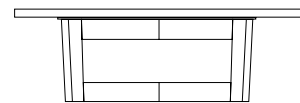

### Duette Square Cocktail Table

42" W x 42" D x 16" H  
 48" W x 48" D x 16" H  
 54" W x 54" D x 16" H  
 60" W x 60" D x 16" H

### Duette Round Cocktail Table

42" W x 42" D x 16" H  
 48" W x 48" D x 16" H  
 54" W x 54" D x 16" H  
 60" W x 60" D x 16" H

48", 54" or 60"

28", 32" or 36"

live edge option

28", 32" or 36"

48", 54" or 60"

### Duette Rectangular Cocktail Table X-Base

48" W x 28" D x 16" H  
 54" W x 32" D x 16" H  
 60" W x 36" D x 16" H