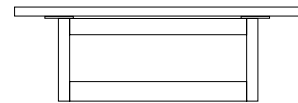

### Duette Square Cocktail Table

42" W x 42" D x 16" H  
 48" W x 48" D x 16" H  
 54" W x 54" D x 16" H  
 60" W x 60" D x 16" H

### Duette Round Cocktail Table

42" W x 42" D x 16" H  
 48" W x 48" D x 16" H  
 54" W x 54" D x 16" H  
 60" W x 60" D x 16" H

48", 54" or 60"

28", 32" or 36"

live edge option

28", 32" or 36"

48", 54" or 60"

### Duette Rectangular Cocktail Table X-Base

48" W x 28" D x 16" H  
 54" W x 32" D x 16" H  
 60" W x 36" D x 16" H