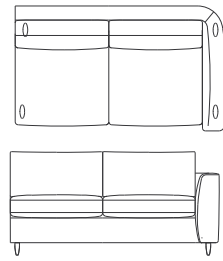

S535-1
Sofa
105.5"W x 40"D x 33.5"H

S835-1
Armless Chair
30"W x 38"D x 33.5"H

S835-2
Armless Loveseat
60"W x 38"D x 33.5"H

S835-3
Armless Sofa
90"W x 38"D x 33.5"H

S835-4
LAF Loveseat
67.75"W x 40"D x 33.5"H

S835-5
LAF Sofa
97.75"W x 40"D x 33.5"H

S835-6
RAF Loveseat
67.75"W x 40"D x 33.5"H

S835-7
RAF Sofa
97.75"W x 40"D x 33.5"H

S835-8
Square Corner Unit
38"W x 38"D x 33.5"H

S835-9
LAF Loveseat w/ Return
75.75"W x 40"D x 33.5"H

S835-10
LAF Sofa w/ Return
105.75"W x 40"D x 33.5"H

S835-11
RAF Loveseat w/ Return
75.75"W x 40"D x 33.5"H

S835-12
RAF Sofa w/ Return
105.5"W x 40"D x 33.5"H

S835-13
LAF Chaise Lounge
37.75"W x 68.5"D x 33.5"H