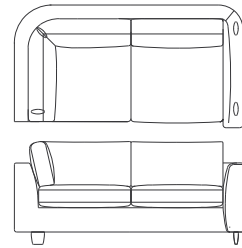

S535-1
Sofa
105.5"W x 40"D x 33.5"H

S835-1
Armless Chair
30"W x 38"D x 33.5"H

S835-2
Armless Loveseat
60"W x 38"D x 33.5"H

S835-3
Armless Sofa
90"W x 38"D x 33.5"H

S835-4
LAF Loveseat
67.75"W x 40"D x 33.5"H

S835-5
LAF Sofa
97.75"W x 40"D x 33.5"H

S835-6
RAF Loveseat
67.75"W x 40"D x 33.5"H

S835-7
RAF Sofa
97.75"W x 40"D x 33.5"H

S835-8
Square Corner Unit
38"W x 38"D x 33.5"H

S835-9
LAF Loveseat w/ Return
75.75"W x 40"D x 33.5"H

S835-10
LAF Sofa w/ Return
105.75"W x 40"D x 33.5"H

S835-11
RAF Loveseat w/ Return
75.75"W x 40"D x 33.5"H

S835-12
RAF Sofa w/ Return
105.5"W x 40"D x 33.5"H

S835-13
LAF Chaise Lounge
37.75"W x 68.5"D x 33.5"H