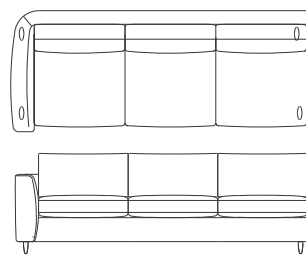

S535-1
Sofa
105.5"W x 40"D x 33.5"H

S835-1
Armless Chair
30"W x 38"D x 33.5"H

S835-2
Armless Loveseat
60"W x 38"D x 33.5"H

S835-3
Armless Sofa
90"W x 38"D x 33.5"H

S835-4
LAF Loveseat
67.75"W x 40"D x 33.5"H

S835-5
LAF Sofa
97.75"W x 40"D x 33.5"H

S835-6
RAF Loveseat
67.75"W x 40"D x 33.5"H

S835-7
RAF Sofa
97.75"W x 40"D x 33.5"H

S835-8
Square Corner Unit
38"W x 38"D x 33.5"H

S835-9
LAF Loveseat w/ Return
75.75"W x 40"D x 33.5"H

S835-10
LAF Sofa w/ Return
105.75"W x 40"D x 33.5"H

S835-11
RAF Loveseat w/ Return
75.75"W x 40"D x 33.5"H

S835-12
RAF Sofa w/ Return
105.5"W x 40"D x 33.5"H

S835-13
LAF Chaise Lounge
37.75"W x 68.5"D x 33.5"H