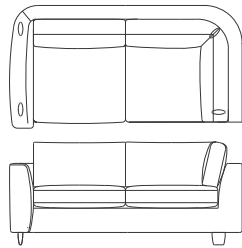

S535-1
Sofa
105.5"W x 40"D x 33.5"H

S835-1
Armless Chair
30"W x 38"D x 33.5"H

S835-2
Armless Loveseat
60"W x 38"D x 33.5"H

S835-3
Armless Sofa
90"W x 38"D x 33.5"H

S835-4
LAF Loveseat
67.75"W x 40"D x 33.5"H

S835-5
LAF Sofa
97.75"W x 40"D x 33.5"H

S835-6
RAF Loveseat
67.75"W x 40"D x 33.5"H

S835-7
RAF Sofa
97.75"W x 40"D x 33.5"H

S835-8
Square Corner Unit
38"W x 38"D x 33.5"H

S835-9
LAF Loveseat w/ Return
75.75"W x 40"D x 33.5"H

S835-10
LAF Sofa w/ Return
105.75"W x 40"D x 33.5"H

S835-11
RAF Loveseat w/ Return
75.75"W x 40"D x 33.5"H

S835-12
RAF Sofa w/ Return
105.5"W x 40"D x 33.5"H

S835-13
LAF Chaise Lounge
37.75"W x 68.5"D x 33.5"H