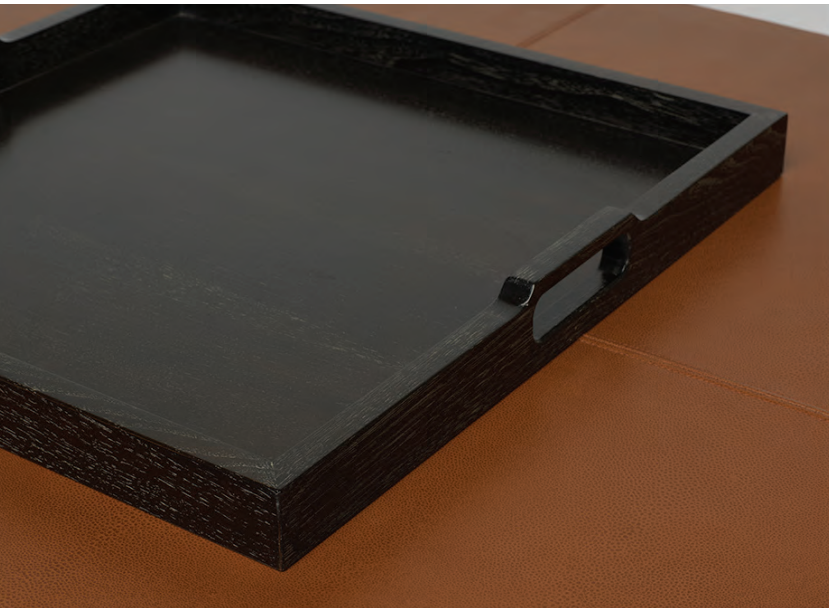

## TIFFANY COCKTAIL TABLE

## TIFFANY COCKTAIL TABLE

**DIMENSIONS** 44 W x 44 D x 17 H  
21 W x 21 D x 1.75 H Optional Walnut Tray

**FABRIC** Table: 3 Yards / 54 Sq Feet  
Saddle Stitch Detail: 42 W x 42 D  
Frame: Hammered Black Patina