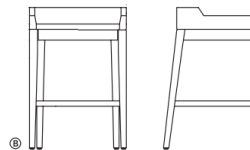

ST-99-100-A

W 18" D 16" H 21.5" SH 17"

COUNTER STOOL

ST-99-101-B

W 18" D 16" H 28" SH 24"

BAR STOOL

ST-00-102-C

W 18" D 16" H 34" SH 30"