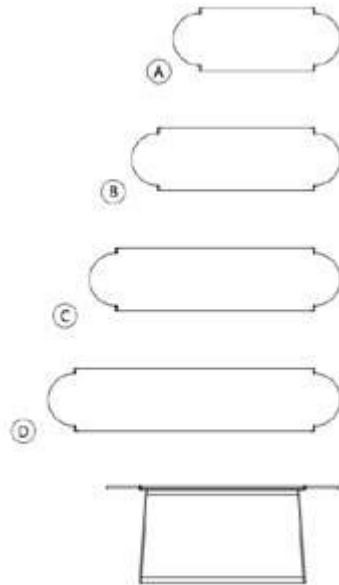

## SAUMUR CONSOLE

CS-14-104-A

L 48" W 18" H 32"

CS-14-104-B

L 60" W 18" H 32"

CS-14-104-C

L 72" W 18" H 32"

CS-14-104-D

L 84" W 18" H 32"

Available top options : Carrara marble, lacquer, walnut veneer with horizontal grain