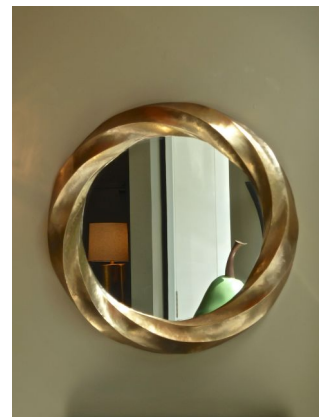

R O B E R T K U O

Puso Mirror

24K GOLD PLATE

REPOUSSE

CONTEMPORARY

36" DIA X 3 1/2" D

RK# 2800