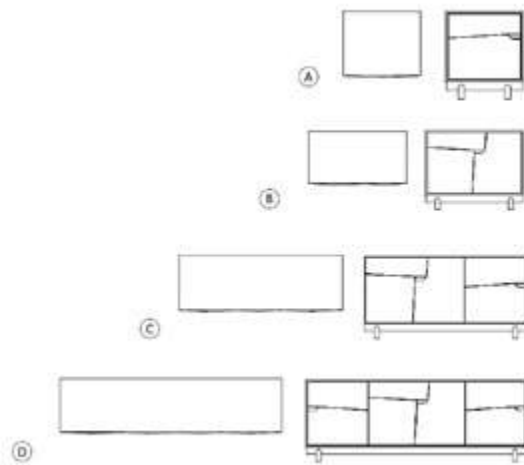

## PISAC CABINET

DR-15-105-A  
L 26" W 22" H 29.5"

DR-15-105-B  
L 41" W 22" H 33"

DR-15-105-C  
L 66" W 22" H 33"

DR-15-105-D  
L 91" W 22" H 33"