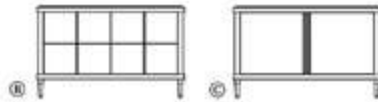

DR-08-104-B

W 49.5" D 24" H 30.5"

4 Drawers