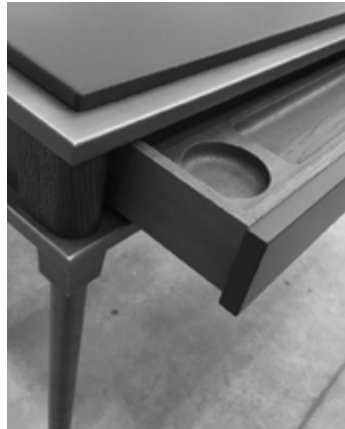

# JIUN HO

SHOWN

Metal : Cinnamon

Fronts, Sides, Back : Lacquer / Matte Slate

Top : Oak / Espresso

Corners : Sandblasted Oak / Espresso