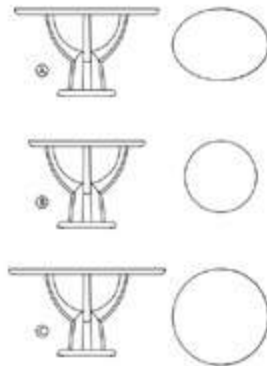

# JIUN HO

SHOWN

Top : Walnut / Espresso

Base : Sandblasted Walnut / Cardamom

BAOBAB TABLE

TA-05-106-A

L 54" W 40" H 30"

TA-05-106-B

DIA 40" W 30"

TA-05-106-C

DIA 60" H 30"

**DENNIS MILLER ASSOCIATES**

200 Lexington Avenue Suite 1210 New York, NY 10016  
212.684.0070 Fax.212.684.0776 www.dennismiller.com