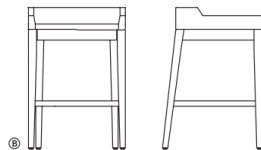

## SELANGOR STOOL

### LOW STOOL

ST-99-100-A

W 18" D 16" H 21.5" SH 17"

### COUNTER STOOL

ST-99-101-B

W 18" D 16" H 28" SH 24"