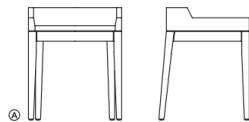

### LOW STOOL

ST-99-100-A

W 18" D 16" H 21.5" SH 17"