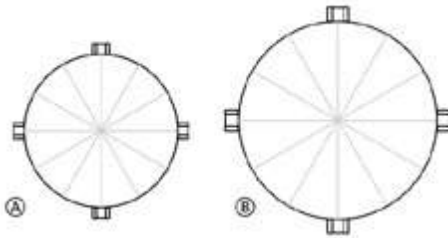

JIUN HO

FURNITURE
Seika Side Table

jiunho.com

JIUN HO

SHOWN
Wood : Oak / Truffle
Metal : Espresso

SEIKA SIDE TABLE

ET-01-104-A
DIA 24" H 28"

ET-01-104-B
DIA 36" H 28"