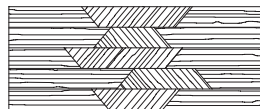

## TORII RECTANGULAR TABLE

TA-20-129-A

W 72" (183 cm) D 42" (107 cm) H 30" (76 cm)

TA-20-129-B

W 84" (213 cm) D 42" (107 cm) H 30" (76 cm)

TA-20-129-C

W 96" (244 cm) D 42" (107 cm) H 30" (76 cm)

TA-20-129-D