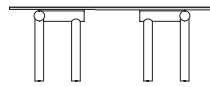

## TORII RECTANGULAR TABLE

TA-20-129-A

W 72" (183 cm) D 42" (107 cm) H 30" (76 cm)

TA-20-129-B

W 84" (213 cm) D 42" (107 cm) H 30" (76 cm)

TA-20-129-C

W 96" (244 cm) D 42" (107 cm) H 30" (76 cm)

TA-20-129-D

W 108" (274 cm) D 42" (107 cm) H 30" (76 cm)