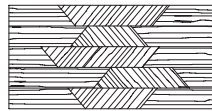

## TORII RECTANGULAR TABLE

TA-20-129-A

W 72" (183 cm) D 42" (107 cm) H 30" (76 cm)

TA-20-129-B

W 84" (213 cm) D 42" (107 cm) H 30" (76 cm)

TA-20-129-C

W 96" (244 cm) D 42" (107 cm) H 30" (76 cm)

TA-20-129-D