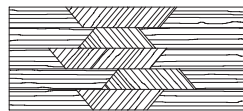

## TORII RECTANGULAR TABLE

TA-20-129-A

W 72" (183 cm) D 42" (107 cm) H 30" (76 cm)

TA-20-129-B

W 84" (213 cm) D 42" (107 cm) H 30" (76 cm)

TA-20-129-C

W 96" (244 cm) D 42" (107 cm) H 30" (76 cm)

TA-20-129-D