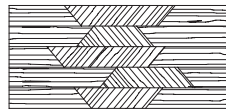

## TORII RECTANGULAR TABLE

TA-20-129-A

W 72" (183 cm) D 42" (107 cm) H 30" (76 cm)

TA-20-129-B

W 84" (213 cm) D 42" (107 cm) H 30" (76 cm)

TA-20-129-C

W 96" (244 cm) D 42" (107 cm) H 30" (76 cm)

TA-20-129-D