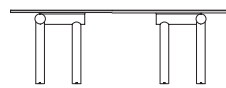

## TORII RECTANGULAR TABLE

TA-20-129-A

W 72" (183 cm) D 42" (107 cm) H 30" (76 cm)

TA-20-129-B

W 84" (213 cm) D 42" (107 cm) H 30" (76 cm)

TA-20-129-C

W 96" (244 cm) D 42" (107 cm) H 30" (76 cm)

TA-20-129-D

W 108" (274 cm) D 42" (107 cm) H 30" (76 cm)