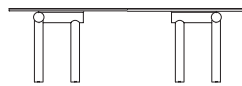

## TORII RECTANGULAR TABLE

TA-20-129-A

W 72" (183 cm) D 42" (107 cm) H 30" (76 cm)

TA-20-129-B

W 84" (213 cm) D 42" (107 cm) H 30" (76 cm)

TA-20-129-C

W 96" (244 cm) D 42" (107 cm) H 30" (76 cm)

TA-20-129-D

W 108" (274 cm) D 42" (107 cm) H 30" (76 cm)