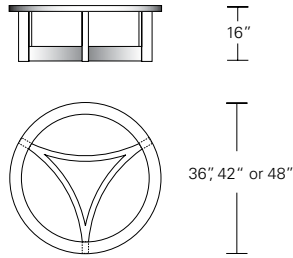

Round Glass Top

36"W x 36"D x 16"H
42"W x 42"D x 16"H
48"W x 48"D x 16"H

Round Inset Glass Top

36", 42" or 48"

Round Wood Top

36", 42" or 48"

Square Glass Top

36"W x 36"D x 16"H
42"W x 42"D x 16"H
48"W x 48"D x 16"H