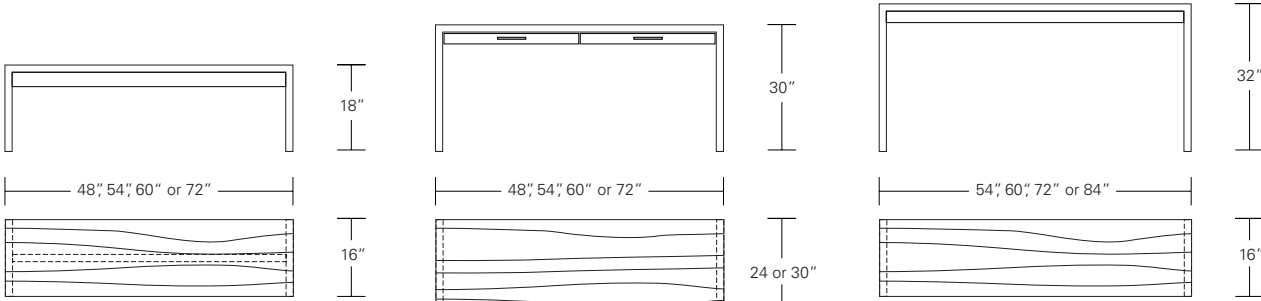

TIMBRE BENCH, CONSOLE, TABLE

Table Bench

24"W x 18"D x 18"H
30"W x 18"D x 18"H
36"W x 18"D x 18"H

Side Table

24"W x 18"D x 24"H
30"W x 18"D x 24"H
36"W x 18"D x 24"H

Bench

48"W x 16"D x 18"H
54"W x 16"D x 18"H
60"W x 16"D x 18"H
72"W x 16"D x 18"H