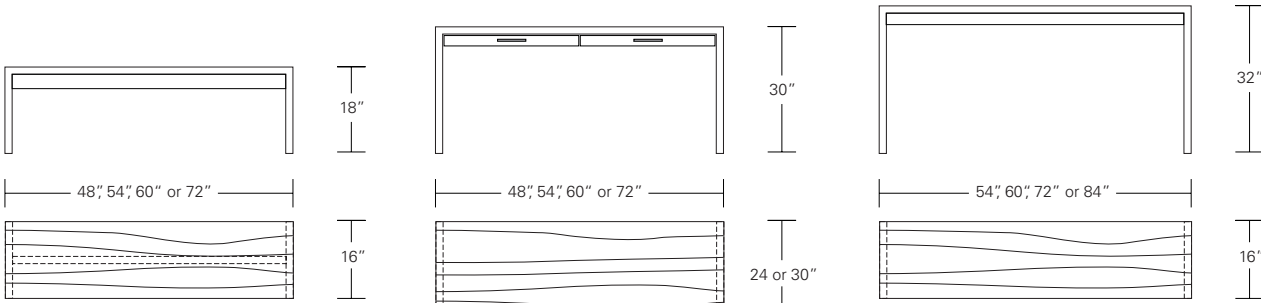

TIMBRE BENCH, CONSOLE, TABLE

Table Bench

24"W x 18"D x 18"H
30"W x 18"D x 18"H
36"W x 18"D x 18"H

Side Table

24"W x 18"D x 24"H
30"W x 18"D x 24"H
36"W x 18"D x 24"H

Bench

48"W x 16"D x 18"H
54"W x 16"D x 18"H
60"W x 16"D x 18"H
72"W x 16"D x 18"H