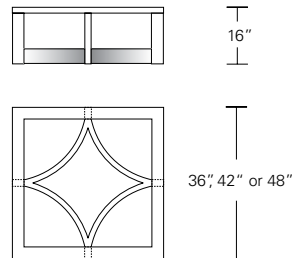

Round Glass Top

36"W x 36"D x 16"H
42"W x 42"D x 16"H
48"W x 48"D x 16"H

Round Inset Glass Top

36", 42" or 48"

Round Wood Top

36", 42" or 48"

Square Glass Top

36"W x 36"D x 16"H
42"W x 42"D x 16"H
48"W x 48"D x 16"H