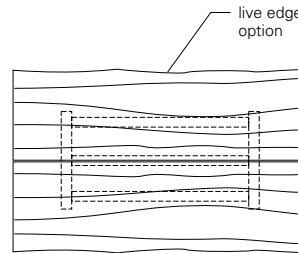

live edge option

28", 32" or 36"

48", 54" or 60"