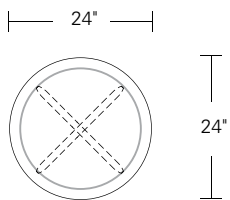

KEMIZO SIDE TABLES

Round
20"W x 20"D x 22"H

Square
18"W x 18"D x 22"H

Rectangular
24"W x 18"D x 24"H

Round
24"W x 24"D x 24"H

Square
24"W x 24"D x 24"H

Rectangular
30"W x 22"D x 24"H

Edge Detail Options: