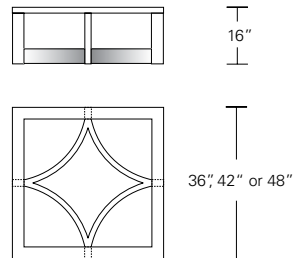

Round Glass Top

36"W x 36"D x 16"H
42"W x 42"D x 16"H
48"W x 48"D x 16"H

Round Inset Glass Top

36", 42" or 48"

Round Wood Top

36", 42" or 48"

Square Glass Top

36"W x 36"D x 16"H
42"W x 42"D x 16"H
48"W x 48"D x 16"H