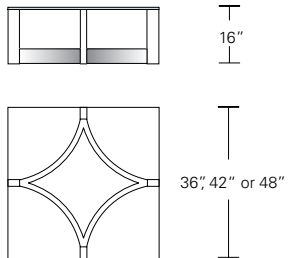

Round Glass Top

36"W x 36"D x 16"H
42"W x 42"D x 16"H
48"W x 48"D x 16"H

Round Inset Glass Top

36", 42" or 48"

Round Wood Top

36", 42" or 48"

Square Glass Top

36"W x 36"D x 16"H
42"W x 42"D x 16"H
48"W x 48"D x 16"H