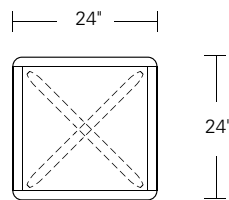

KEMIZO SIDE TABLES

Round
20"W x 20"D x 22"H

Square
18"W x 18"D x 22"H

Rectangular
24"W x 18"D x 24"H

Round
24"W x 24"D x 24"H

Square
24"W x 24"D x 24"H

Rectangular
30"W x 22"D x 24"H

Edge Detail Options: