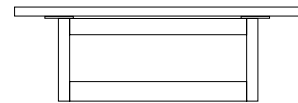

42"W x 42"D x 16"H
48"W x 48"D x 16"H
54"W x 54"D x 16"H
60"W x 60"D x 16"H

48", 54" or 60"

28", 32" or 36"

live edge option

28", 32" or 36"

48", 54" or 60"

16"

Duette Rectangular Cocktail Table X-Base