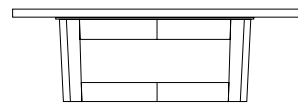

42"W x 42"D x 16"H
48"W x 48"D x 16"H
54"W x 54"D x 16"H
60"W x 60"D x 16"H

48", 54" or 60"

28", 32" or 36"

live edge option

48", 54" or 60"

28", 32" or 36"

16"

Duette Rectangular Cocktail Table X-Base