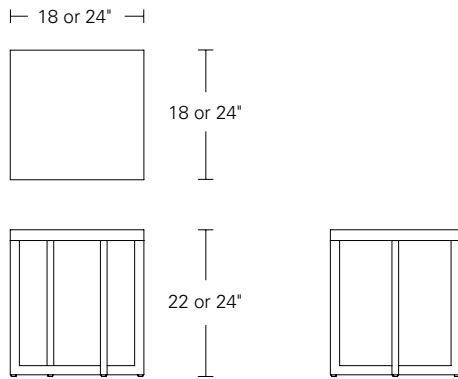

Square

18"W x 18"D x 22"H
24"W x 24"D x 24"H