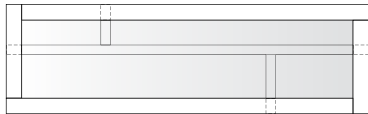

32"

48, 54, 60, 72 or 84"

16 or 18"

Inset glass top

- 48"W x 16"D x 32"H
- 54"W x 16"D x 32"H
- 60"W x 18"D x 32"H
- 72"W x 18"D x 32"H
- 84"W x 18"D x 32"H