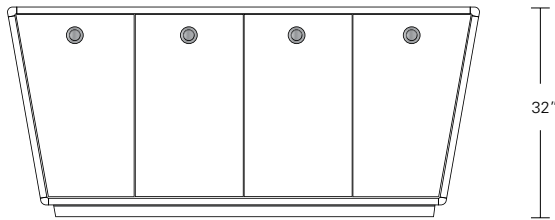

CONTOUR BUFFET, SIDEBOARD, CONSOLE

Contour Buffet 60"W x 21"D x 32"H
72"W x 21"D x 32"H
84"W x 21"D x 32"H

Contour Console 48"W x 16"D x 30"H
60"W x 18"D x 30"H
72"W x 18"D x 30"H
84"W x 20"D x 36"H
96"W x 20"D x 36"H