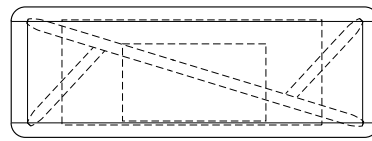

54, 60, 72" or 84"

54, 60, 72" or 84"