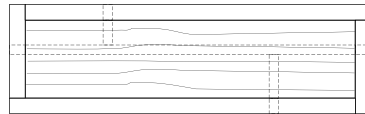

32"

48, 54, 60, 72 or 84"