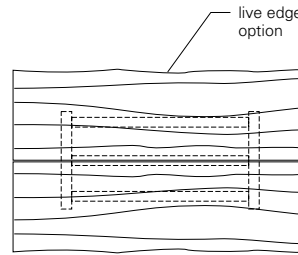

live edge option

48", 54" or 60"

28", 32" or 36"

16"