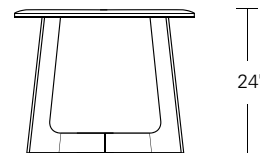

KEMIZO SIDE TABLES

Round
20"W x 20"D x 22"H

Square
18"W x 18"D x 22"H

Rectangular
24"W x 18"D x 24"H

Round
24"W x 24"D x 24"H

Square
24"W x 24"D x 24"H

Rectangular
30"W x 22"D x 24"H

Edge Detail Options: