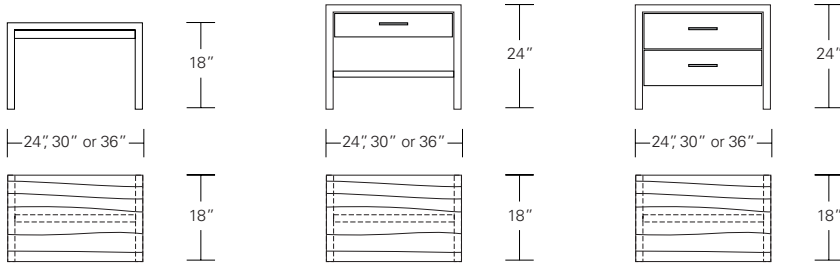

TIMBRE BENCH, CONSOLE, TABLE

Table Bench

24"W x 18"D x 18"H
30"W x 18"D x 18"H
36"W x 18"D x 18"H

Side Table

24"W x 18"D x 24"H
30"W x 18"D x 24"H
36"W x 18"D x 24"H

Bench

48"W x 16"D x 18"H
54"W x 16"D x 18"H
60"W x 16"D x 18"H
72"W x 16"D x 18"H