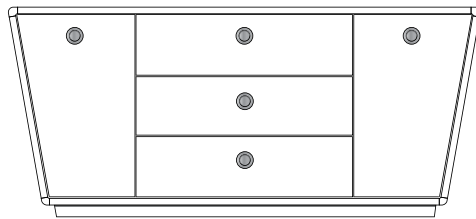

CONTOUR BUFFET, SIDEBOARD, CONSOLE

Contour Buffet 60"W x 21"D x 32"H
72"W x 21"D x 32"H
84"W x 21"D x 32"H

Contour Console 48"W x 16"D x 30"H
60"W x 18"D x 30"H
72"W x 18"D x 30"H
84"W x 20"D x 36"H
96"W x 20"D x 36"H