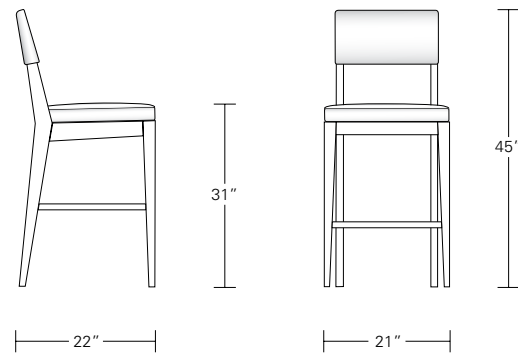

Cadet Counter Stool

17"W x 20"D x 36"H

Cadet Bar Stool

17"W x 20"D x 41"H

Chevron Counter Stool

21"W x 22"D x 40"H

Chevron Bar Stool

21"W x 22"D x 45"H