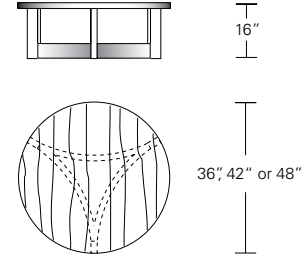

Round Glass Top

36"W x 36"D x 16"H
42"W x 42"D x 16"H
48"W x 48"D x 16"H

Round Inset Glass Top

36", 42" or 48"

Round Wood Top

36", 42" or 48"

Square Glass Top

36"W x 36"D x 16"H
42"W x 42"D x 16"H
48"W x 48"D x 16"H