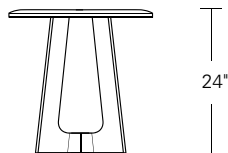

KEMIZO SIDE TABLES

Round
20"W x 20"D x 22"H

Square
18"W x 18"D x 22"H

Rectangular
24"W x 18"D x 24"H

Round
24"W x 24"D x 24"H

Square
24"W x 24"D x 24"H

Rectangular
30"W x 22"D x 24"H

Edge Detail Options: