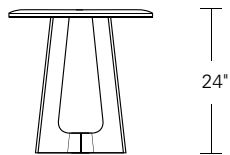

KEMIZO SIDE TABLES

Round
20"W x 20"D x 22"H

Square
18"W x 18"D x 22"H

Rectangular
24"W x 18"D x 24"H

Round
24"W x 24"D x 24"H

Square
24"W x 24"D x 24"H

Rectangular
30"W x 22"D x 24"H

Edge Detail Options: