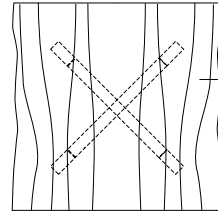

42", 48", 54" or 60"

42", 48", 54" or 60"

live edge option

16"

single slab option (no center reveal)

Duette Square Cocktail Table

42"W x 42"D x 16"H
48"W x 48"D x 16"H
54"W x 54"D x 16"H
60"W x 60"D x 16"H

Duette Round Cocktail Table