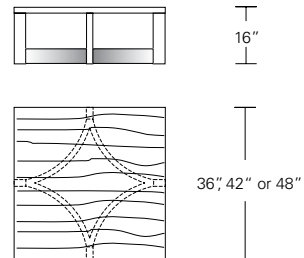

Square Wood Top

36", 42" or 48"