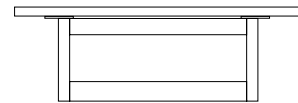

42"W x 42"D x 16"H
48"W x 48"D x 16"H
54"W x 54"D x 16"H
60"W x 60"D x 16"H

48", 54" or 60"

28", 32" or 36"

live edge option

48", 54" or 60"

28", 32" or 36"

16"

Duette Rectangular Cocktail Table X-Base