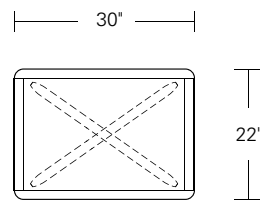

KEMIZO SIDE TABLES

Round
20"W x 20"D x 22"H

Square
18"W x 18"D x 22"H

Rectangular
24"W x 18"D x 24"H

Round
24"W x 24"D x 24"H

Square
24"W x 24"D x 24"H

Rectangular
30"W x 22"D x 24"H

Edge Detail Options: