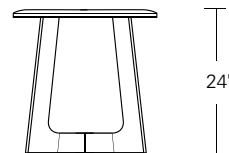

KEMIZO SIDE TABLES

Round
20"W x 20"D x 22"H

Square
18"W x 18"D x 22"H

Rectangular
24"W x 18"D x 24"H

Round
24"W x 24"D x 24"H

Square
24"W x 24"D x 24"H

Rectangular
30"W x 22"D x 24"H

Edge Detail Options: