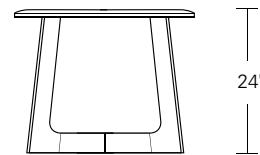

KEMIZO SIDE TABLES

Round
20"W x 20"D x 22"H

Square
18"W x 18"D x 22"H

Rectangular
24"W x 18"D x 24"H

Round
24"W x 24"D x 24"H

Square
24"W x 24"D x 24"H

Rectangular
30"W x 22"D x 24"H

Edge Detail Options: