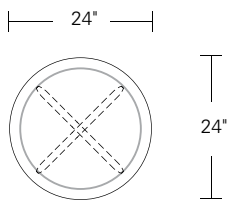

KEMIZO SIDE TABLES

Round
20"W x 20"D x 22"H

Square
18"W x 18"D x 22"H

Rectangular
24"W x 18"D x 24"H

Round
24"W x 24"D x 24"H

Square
24"W x 24"D x 24"H

Rectangular
30"W x 22"D x 24"H

Edge Detail Options: