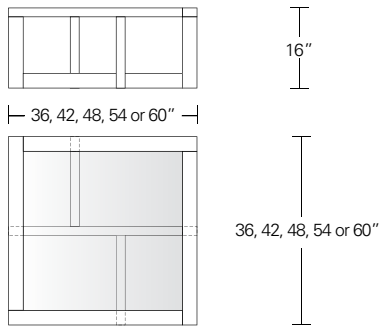

Square Cocktail Table with inset glass top
36"W x 36"D x 16"H
42"W x 42"D x 16"H
48"W x 48"D x 16"H
54"W x 54"D x 16"H
60"W x 60"D x 16"H