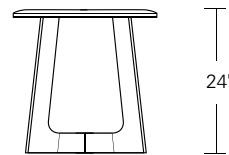

KEMIZO SIDE TABLES

Round
20"W x 20"D x 22"H

Square
18"W x 18"D x 22"H

Rectangular
24"W x 18"D x 24"H

Round
24"W x 24"D x 24"H

Square
24"W x 24"D x 24"H

Rectangular
30"W x 22"D x 24"H

Edge Detail Options: