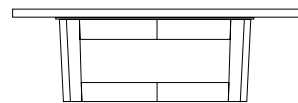

42"W x 42"D x 16"H
48"W x 48"D x 16"H
54"W x 54"D x 16"H
60"W x 60"D x 16"H

48", 54" or 60"

28", 32" or 36"

live edge option

28", 32" or 36"

48", 54" or 60"

16"

Duette Rectangular Cocktail Table X-Base