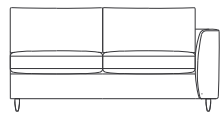

S535-1
Sofa
105.5"W x 40"D x 33.5"H

S835-1
Armless Chair
30"W x 38"D x 33.5"H

S835-2
Armless Loveseat
60"W x 38"D x 33.5"H

S835-3
Armless Sofa
90"W x 38"D x 33.5"H

S835-4
LAF Loveseat
67.75"W x 40"D x 33.5"H

S835-5
LAF Sofa
97.75"W x 40"D x 33.5"H

S835-6
RAF Loveseat
67.75"W x 40"D x 33.5"H

S835-7
RAF Sofa
97.75"W x 40"D x 33.5"H

S835-8
Square Corner Unit
38"W x 38"D x 33.5"H

S835-9
LAF Loveseat w/ Return
75.75"W x 40"D x 33.5"H

S835-10
LAF Sofa w/ Return
105.75"W x 40"D x 33.5"H

S835-11
RAF Loveseat w/ Return
75.75"W x 40"D x 33.5"H

S835-12
RAF Sofa w/ Return
105.5"W x 40"D x 33.5"H

S835-13
LAF Chaise Lounge
37.75"W x 68.5"D x 33.5"H