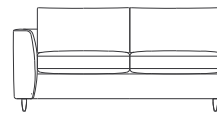

S535-1
Sofa
105.5"W x 40"D x 33.5"H

S835-1
Armless Chair
30"W x 38"D x 33.5"H

S835-2
Armless Loveseat
60"W x 38"D x 33.5"H

S835-3
Armless Sofa
90"W x 38"D x 33.5"H

S835-4
LAF Loveseat
67.75"W x 40"D x 33.5"H

S835-5
LAF Sofa
97.75"W x 40"D x 33.5"H

S835-6
RAF Loveseat
67.75"W x 40"D x 33.5"H

S835-7
RAF Sofa
97.75"W x 40"D x 33.5"H

S835-8
Square Corner Unit
38"W x 38"D x 33.5"H

S835-9
LAF Loveseat w/ Return
75.75"W x 40"D x 33.5"H

S835-10
LAF Sofa w/ Return
105.75"W x 40"D x 33.5"H

S835-11
RAF Loveseat w/ Return
75.75"W x 40"D x 33.5"H

S835-12
RAF Sofa w/ Return
105.5"W x 40"D x 33.5"H

S835-13
LAF Chaise Lounge
37.75"W x 68.5"D x 33.5"H