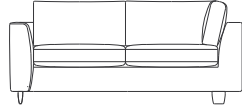

S535-1
Sofa
105.5"W x 40"D x 33.5"H

S835-1
Armless Chair
30"W x 38"D x 33.5"H

S835-2
Armless Loveseat
60"W x 38"D x 33.5"H

S835-3
Armless Sofa
90"W x 38"D x 33.5"H

S835-4
LAF Loveseat
67.75"W x 40"D x 33.5"H

S835-5
LAF Sofa
97.75"W x 40"D x 33.5"H

S835-6
RAF Loveseat
67.75"W x 40"D x 33.5"H

S835-7
RAF Sofa
97.75"W x 40"D x 33.5"H

S835-8
Square Corner Unit
38"W x 38"D x 33.5"H

S835-9
LAF Loveseat w/ Return
75.75"W x 40"D x 33.5"H

S835-10
LAF Sofa w/ Return
105.75"W x 40"D x 33.5"H

S835-11
RAF Loveseat w/ Return
75.75"W x 40"D x 33.5"H

S835-12
RAF Sofa w/ Return
105.5"W x 40"D x 33.5"H

S835-13
LAF Chaise Lounge
37.75"W x 68.5"D x 33.5"H