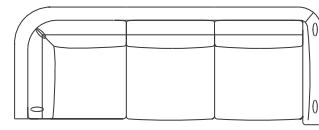

S535-1
Sofa
105.5"W x 40"D x 33.5"H

S835-1
Armless Chair
30"W x 38"D x 33.5"H

S835-2
Armless Loveseat
60"W x 38"D x 33.5"H

S835-3
Armless Sofa
90"W x 38"D x 33.5"H

S835-4
LAF Loveseat
67.75"W x 40"D x 33.5"H

S835-5
LAF Sofa
97.75"W x 40"D x 33.5"H

S835-6
RAF Loveseat
67.75"W x 40"D x 33.5"H

S835-7
RAF Sofa
97.75"W x 40"D x 33.5"H

S835-8
Square Corner Unit
38"W x 38"D x 33.5"H

S835-9
LAF Loveseat w/ Return
75.75"W x 40"D x 33.5"H

S835-10
LAF Sofa w/ Return
105.75"W x 40"D x 33.5"H

S835-11
RAF Loveseat w/ Return
75.75"W x 40"D x 33.5"H

S835-12
RAF Sofa w/ Return
105.5"W x 40"D x 33.5"H

S835-13
LAF Chaise Lounge
37.75"W x 68.5"D x 33.5"H