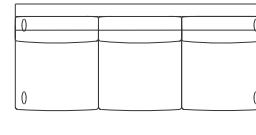

S535-1
Sofa
105.5"W x 40"D x 33.5"H

S835-1
Armless Chair
30"W x 38"D x 33.5"H

S835-2
Armless Loveseat
60"W x 38"D x 33.5"H

S835-3
Armless Sofa
90"W x 38"D x 33.5"H

S835-4
LAF Loveseat
67.75"W x 40"D x 33.5"H

S835-5
LAF Sofa
97.75"W x 40"D x 33.5"H

S835-6
RAF Loveseat
67.75"W x 40"D x 33.5"H

S835-7
RAF Sofa
97.75"W x 40"D x 33.5"H

S835-8
Square Corner Unit
38"W x 38"D x 33.5"H

S835-9
LAF Loveseat w/ Return
75.75"W x 40"D x 33.5"H

S835-10
LAF Sofa w/ Return
105.75"W x 40"D x 33.5"H

S835-11
RAF Loveseat w/ Return
75.75"W x 40"D x 33.5"H

S835-12
RAF Sofa w/ Return
105.5"W x 40"D x 33.5"H

S835-13
LAF Chaise Lounge
37.75"W x 68.5"D x 33.5"H