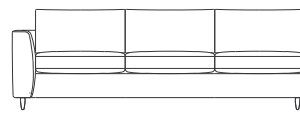

S535-1
Sofa
105.5"W x 40"D x 33.5"H

S835-1
Armless Chair
30"W x 38"D x 33.5"H

S835-2
Armless Loveseat
60"W x 38"D x 33.5"H

S835-3
Armless Sofa
90"W x 38"D x 33.5"H

S835-4
LAF Loveseat
67.75"W x 40"D x 33.5"H

S835-5
LAF Sofa
97.75"W x 40"D x 33.5"H

S835-6
RAF Loveseat
67.75"W x 40"D x 33.5"H

S835-7
RAF Sofa
97.75"W x 40"D x 33.5"H

S835-8
Square Corner Unit
38"W x 38"D x 33.5"H

S835-9
LAF Loveseat w/ Return
75.75"W x 40"D x 33.5"H

S835-10
LAF Sofa w/ Return
105.75"W x 40"D x 33.5"H

S835-11
RAF Loveseat w/ Return
75.75"W x 40"D x 33.5"H

S835-12
RAF Sofa w/ Return
105.5"W x 40"D x 33.5"H

S835-13
LAF Chaise Lounge
37.75"W x 68.5"D x 33.5"H