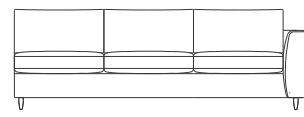

S535-1
Sofa
105.5"W x 40"D x 33.5"H

S835-1
Armless Chair
30"W x 38"D x 33.5"H

S835-2
Armless Loveseat
60"W x 38"D x 33.5"H

S835-3
Armless Sofa
90"W x 38"D x 33.5"H

S835-4
LAF Loveseat
67.75"W x 40"D x 33.5"H

S835-5
LAF Sofa
97.75"W x 40"D x 33.5"H

S835-6
RAF Loveseat
67.75"W x 40"D x 33.5"H

S835-7
RAF Sofa
97.75"W x 40"D x 33.5"H

S835-8
Square Corner Unit
38"W x 38"D x 33.5"H

S835-9
LAF Loveseat w/ Return
75.75"W x 40"D x 33.5"H

S835-10
LAF Sofa w/ Return
105.75"W x 40"D x 33.5"H

S835-11
RAF Loveseat w/ Return
75.75"W x 40"D x 33.5"H

S835-12
RAF Sofa w/ Return
105.5"W x 40"D x 33.5"H

S835-13
LAF Chaise Lounge
37.75"W x 68.5"D x 33.5"H