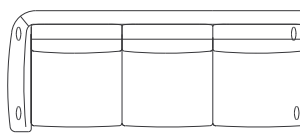

S535-1
Sofa
105.5"W x 40"D x 33.5"H

S835-1
Armless Chair
30"W x 38"D x 33.5"H

S835-2
Armless Loveseat
60"W x 38"D x 33.5"H

S835-3
Armless Sofa
90"W x 38"D x 33.5"H

S835-4
LAF Loveseat
67.75"W x 40"D x 33.5"H

S835-5
LAF Sofa
97.75"W x 40"D x 33.5"H

S835-6
RAF Loveseat
67.75"W x 40"D x 33.5"H

S835-7
RAF Sofa
97.75"W x 40"D x 33.5"H

S835-8
Square Corner Unit
38"W x 38"D x 33.5"H

S835-9
LAF Loveseat w/ Return
75.75"W x 40"D x 33.5"H

S835-10
LAF Sofa w/ Return
105.75"W x 40"D x 33.5"H

S835-11
RAF Loveseat w/ Return
75.75"W x 40"D x 33.5"H

S835-12
RAF Sofa w/ Return
105.5"W x 40"D x 33.5"H

S835-13
LAF Chaise Lounge
37.75"W x 68.5"D x 33.5"H