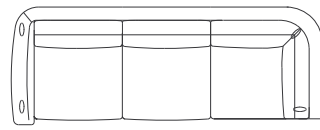

S535-1
Sofa
105.5"W x 40"D x 33.5"H

S835-1
Armless Chair
30"W x 38"D x 33.5"H

S835-2
Armless Loveseat
60"W x 38"D x 33.5"H

S835-3
Armless Sofa
90"W x 38"D x 33.5"H

S835-4
LAF Loveseat
67.75"W x 40"D x 33.5"H

S835-5
LAF Sofa
97.75"W x 40"D x 33.5"H

S835-6
RAF Loveseat
67.75"W x 40"D x 33.5"H

S835-7
RAF Sofa
97.75"W x 40"D x 33.5"H

S835-8
Square Corner Unit
38"W x 38"D x 33.5"H

S835-9
LAF Loveseat w/ Return
75.75"W x 40"D x 33.5"H

S835-10
LAF Sofa w/ Return
105.75"W x 40"D x 33.5"H

S835-11
RAF Loveseat w/ Return
75.75"W x 40"D x 33.5"H

S835-12
RAF Sofa w/ Return
105.5"W x 40"D x 33.5"H

S835-13
LAF Chaise Lounge
37.75"W x 68.5"D x 33.5"H