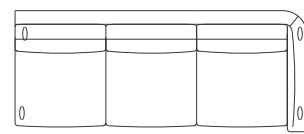

S535-1
Sofa
105.5"W x 40"D x 33.5"H

S835-1
Armless Chair
30"W x 38"D x 33.5"H

S835-2
Armless Loveseat
60"W x 38"D x 33.5"H

S835-3
Armless Sofa
90"W x 38"D x 33.5"H

S835-4
LAF Loveseat
67.75"W x 40"D x 33.5"H

S835-5
LAF Sofa
97.75"W x 40"D x 33.5"H

S835-6
RAF Loveseat
67.75"W x 40"D x 33.5"H

S835-7
RAF Sofa
97.75"W x 40"D x 33.5"H

S835-8
Square Corner Unit
38"W x 38"D x 33.5"H

S835-9
LAF Loveseat w/ Return
75.75"W x 40"D x 33.5"H

S835-10
LAF Sofa w/ Return
105.75"W x 40"D x 33.5"H

S835-11
RAF Loveseat w/ Return
75.75"W x 40"D x 33.5"H

S835-12
RAF Sofa w/ Return
105.5"W x 40"D x 33.5"H

S835-13
LAF Chaise Lounge
37.75"W x 68.5"D x 33.5"H