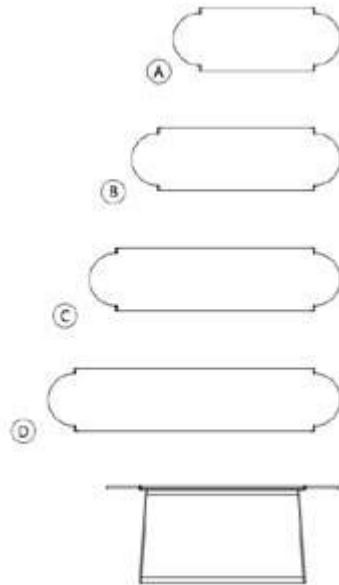

L 48" W 18" H 32"

CS-14-104-B

L 60" W 18" H 32"

CS-14-104-C

L 72" W 18" H 32"

CS-14-104-D

L 84" W 18" H 32"

Available top options : Carrara marble, lacquer, walnut veneer with horizontal grain