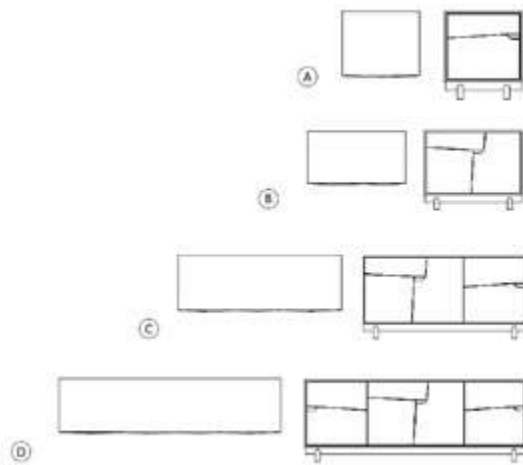

JIUN HO

FURNITURE
Pisac Cabinet

JIUN HO

SHOWN
Wood : Oak / Carbon
Front : Lacquer / Blue + Lacquer / Yellow
Metal : Cinnamon

PISAC CABINET

DR-15-105-A
L 26" W 22" H 29.5"

DR-15-105-B
L 41" W 22" H 33"

DR-15-105-C
L 66" W 22" H 33"