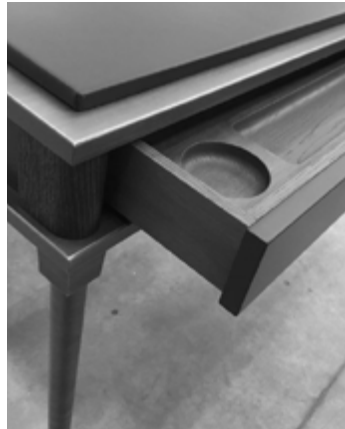

JIUN HO

FURNITURE
Montresor Console

jiunho.com

JIUN HO

SHOWN

Metal : Cinnamon

Fronts, Sides, Back : Lacquer / Matte Slate

Top : Oak / Espresso

Corners : Sandblasted Oak / Espresso

MONTRESOR CONSOLE

CS-09-102-A

L 48" W 18" H 32"

CS-09-102-B

L 60" W 18" H 32"

CS-09-102-C

L 72" W 18" H 32"