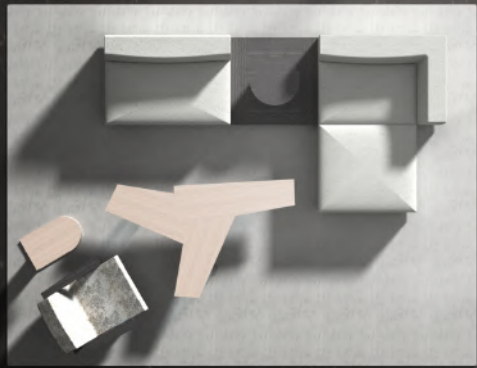

COM 1 yds COL 18 sq ft

SC-20-104-PLW-TRIANGLE

W 19" (48 cm) D 18" (46 cm) H 18" (46 cm)

COM 3 yds COL 54 sq ft

Hiyoshi B
 Hiyoshi Straight Table
 Hiyoshi A-RAF
 Hiyoshi Ottoman
 Yuji Side Table
 Goma Club Chair
 Omikujji Table

Hiyoshi Ottoman
 Hiyoshi A-LAF
 Hiyoshi C
 Hiyoshi C
 Hiyoshi A-RAF
 2 Goma Club Chair
 Acora Table B
 Louis XIV Side Table

Hiyoshi A-LAF
 Hiyoshi C
 Hiyoshi A-RAF
 2 Goma Club Chair
 Horai Table A
 Horai Table B
 Hiyoshi Ottoman
 Yuji Side Table
 Toro Floor Lamp