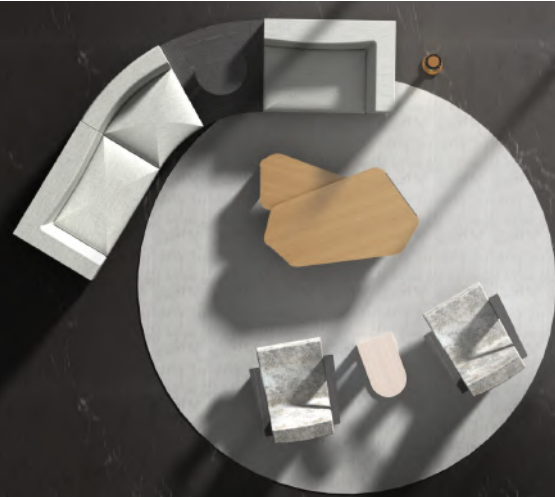

COM 1 yds COL 18 sq ft

SC-20-104-PLW-TRIANGLE

W 19" (48 cm) D 18" (46 cm) H 18" (46 cm)

COM 3 yds COL 54 sq ft

Hiyoshi B
 Hiyoshi Straight Table
 Hiyoshi A-RAF
 Hiyoshi Ottoman
 Yuji Side Table
 Goma Club Chair
 Omikujji Table

Hiyoshi Ottoman
 Hiyoshi A-LAF
 Hiyoshi C
 Hiyoshi C
 Hiyoshi A-RAF
 2 Goma Club Chair
 Acora Table B
 Louis XIV Side Table

Hiyoshi A-LAF
 Hiyoshi C
 Hiyoshi A-RAF
 2 Goma Club Chair
 Horai Table A
 Horai Table B
 Hiyoshi Ottoman
 Yuji Side Table
 Toro Floor Lamp