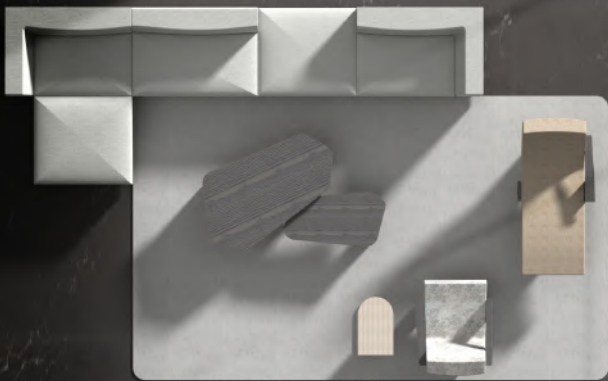

Hiyoshi A-LAF
Hiyoshi Ottoman
Hiyoshi B
Hiyoshi Ottoman
Hiyoshi A-RAF
Tambobamba Table A
Tambobamba Table B
Yuji Side Table
Goma Club Chair
Goma Chaise RAF