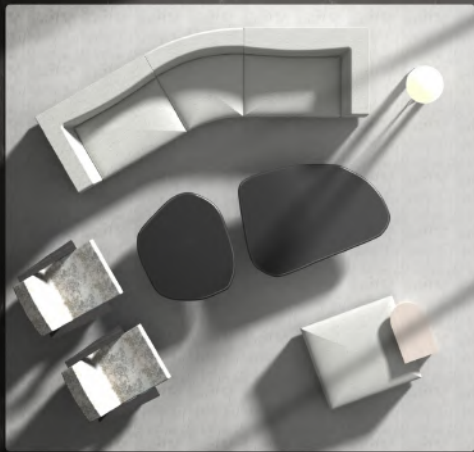

COM 1 yds COL 18 sq ft

SC-20-104-PLW-TRIANGLE

W 19" (48 cm) D 18" (46 cm) H 18" (46 cm)

COM 3 yds COL 54 sq ft

Hiyoshi B
 Hiyoshi Straight Table
 Hiyoshi A-RAF
 Hiyoshi Ottoman
 Yuji Side Table
 Goma Club Chair
 Omikujji Table

Hiyoshi Ottoman
 Hiyoshi A-LAF
 Hiyoshi C
 Hiyoshi C
 Hiyoshi A-RAF
 2 Goma Club Chair
 Acora Table B
 Louis XIV Side Table

Hiyoshi A-LAF
 Hiyoshi C
 Hiyoshi A-RAF
 2 Goma Club Chair
 Horai Table A
 Horai Table B
 Hiyoshi Ottoman
 Yuji Side Table
 Toro Floor Lamp