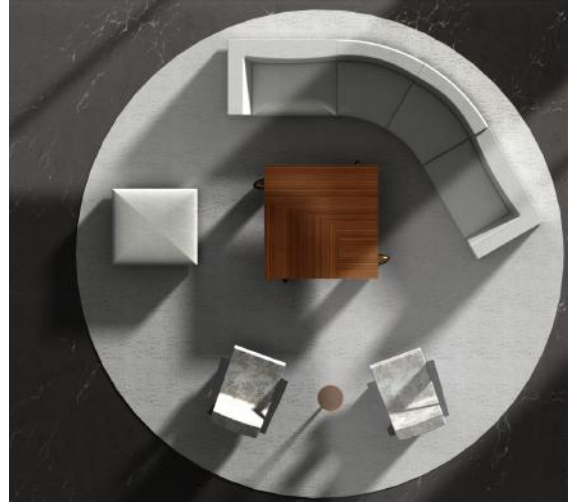

SC-20-104-C

W 40" (102 cm) D 35" (89 cm) H 27" (68.5 cm) SH 16.5" (42 cm)

COM 6 yds COL 108 sq ft

SC-20-104-OTTO

W 39" (99 cm) D 35" (89 cm) H 16.5" (42 cm) SH 16.5" (42 cm)

COM 4 yds COL 72 sq ft

SC-20-104-PLTTBL-A

W 40" (102 cm) D 35" (89 cm) H 17" (43 cm)

SC-20-104-PLTTBL-B

W 35" (89 cm) D 35" (89 cm) H 17" (43 cm)

HIYOSHI PILLOW

SC-20-104-PLW-2020 // SC-20-104-PLW-2222

W 20" (51 cm) H 20" (51 cm) // W 22" (56 cm) H 22" (56 cm)

COM 1 yds COL 18 sq ft

SC-20-104-PLW-TRIANGLE

W 19" (48 cm) D 18" (46 cm) H 18" (46 cm)

COM 3 yds COL 54 sq ft

Hiyoshi B
 Hiyoshi Straight Table
 Hiyoshi A-RAF
 Hiyoshi Ottoman
 Yuji Side Table
 Goma Club Chair
 Omikujji Table

Hiyoshi Ottoman
 Hiyoshi A-LAF
 Hiyoshi C
 Hiyoshi C
 Hiyoshi A-RAF
 2 Goma Club Chair
 Acora Table B
 Louis XIV Side Table

Hiyoshi A-LAF
 Hiyoshi C
 Hiyoshi A-RAF
 2 Goma Club Chair
 Horai Table A
 Horai Table B
 Hiyoshi Ottoman
 Yuji Side Table
 Toro Floor Lamp