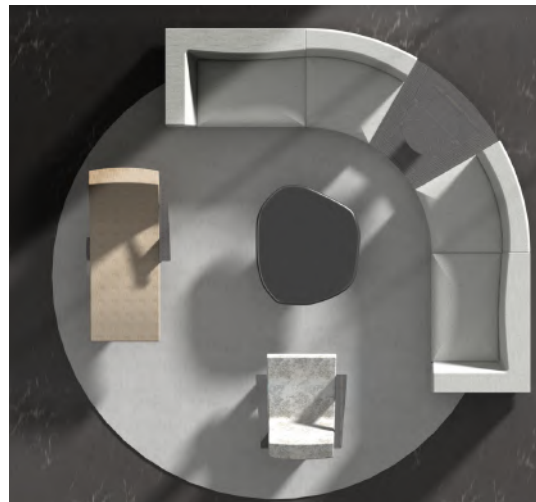

COM 1 yds COL 18 sq ft

SC-20-104-PLW-TRIANGLE

W 19" (48 cm) D 18" (46 cm) H 18" (46 cm)

COM 3 yds COL 54 sq ft

Hiyoshi B
 Hiyoshi Straight Table
 Hiyoshi A-RAF
 Hiyoshi Ottoman
 Yuji Side Table
 Goma Club Chair
 Omikujji Table

Hiyoshi Ottoman
 Hiyoshi A-LAF
 Hiyoshi C
 Hiyoshi C
 Hiyoshi A-RAF
 2 Goma Club Chair
 Acora Table B
 Louis XIV Side Table

Hiyoshi A-LAF
 Hiyoshi C
 Hiyoshi A-RAF
 2 Goma Club Chair
 Horai Table A
 Horai Table B
 Hiyoshi Ottoman
 Yuji Side Table
 Toro Floor Lamp

Hiyoshi A-LAF
 Hiyoshi C
 Hiyoshi Curved Table
 Hiyoshi A-RAF
 2 Goma Club Chair
 Yuji Side Table
 Kaneiji Floor Lamp
 Tambobamba Table A
 Tambobamba Table B

Hiyoshi A-LAF
 Hiyoshi Ottoman
 Hiyoshi B
 Hiyoshi Ottoman
 Hiyoshi A-RAF
 Tambobamba Table A
 Tambobamba Table B
 Yuji Side Table
 Goma Club Chair
 Goma Chaise RAF